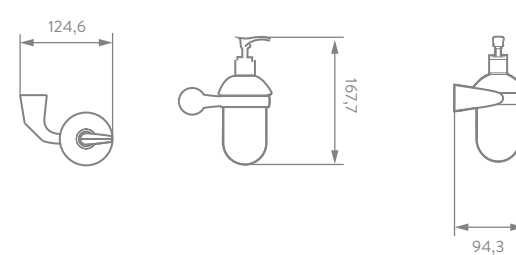

PLANOS TÉCNICOS

TOALLERO LARGO

TOALLERO ARGOLLA

PORTARROLLO

CANASTILLA DUCHA

JABONERA DISPENSADOR

CEPILLERA

PERCHA

Unidades: mm

Estas dimensiones son nominales y están sujetas a cambios sin previo aviso. Para la fabricación de este producto se utilizan materiales, equipos, y tecnología de última generación que permiten ofrecer accesorios con los más altos estándares de calidad.