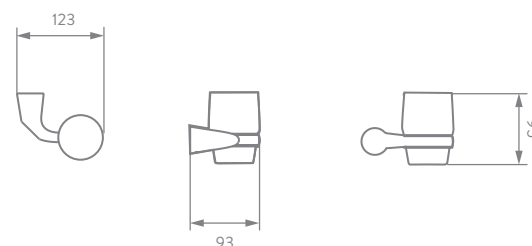

PLANOS TÉCNICOS

TOALLERO LARGO

TOALLERO ARGOLLA

PORTARROLLO

CANASTILLA DUCHA

JABONERA DISPENSADOR

CEPILLERA

PERCHA

Unidades: mm

Estas dimensiones son nominales y están sujetas a cambios sin previo aviso. Para la fabricación de este producto se utilizan materiales, equipos, y tecnología de última generación que permiten ofrecer accesorios con los más altos estándares de calidad.