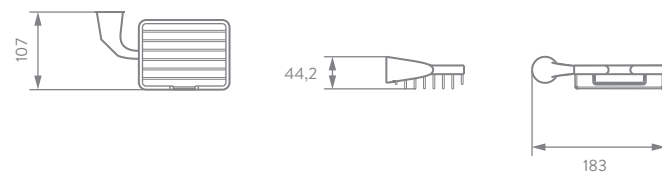

PLANOS TÉCNICOS

TOALLERO LARGO

TOALLERO ARGOLLA

PORTARROLLO

CANASTILLA DUCHA

JABONERA DISPENSADOR

CEPILLERA

PERCHA

Unidades: mm

Estas dimensiones son nominales y están sujetas a cambios sin previo aviso. Para la fabricación de este producto se utilizan materiales, equipos, y tecnología de última generación que permiten ofrecer accesorios con los más altos estándares de calidad.