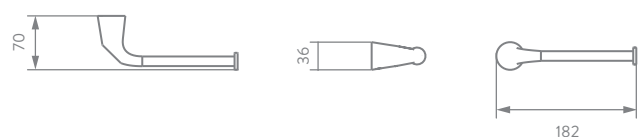

PLANOS TÉCNICOS

TOALLERO LARGO

TOALLERO ARGOLLA

PORTARROLLO

CANASTILLA DUCHA

JABONERA DISPENSADOR

CEPILLERA

PERCHA

Unidades: mm

Estas dimensiones son nominales y están sujetas a cambios sin previo aviso. Para la fabricación de este producto se utilizan materiales, equipos, y tecnología de última generación que permiten ofrecer accesorios con los más altos estándares de calidad.